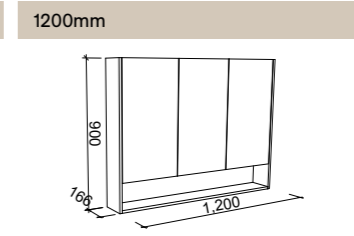

SKU	RRP
TEX-SC-1200-3-G	$1,308
TEX-SC-1200-3-P	$1,426