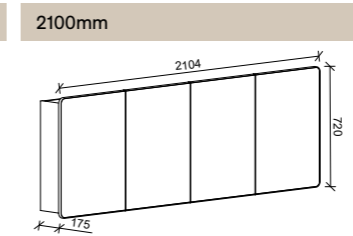

SKU	RRP
SHC-SC-2100-4-G	$2,450