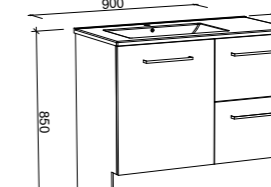

ELOURA 900mm OFFSET BOWL

Wall Hung

CABINET WITH	SKU	RRP
Regal Mineral Composite Top	ELO-V-900-L-REG-W	\$2,004
No Top Left-hand Offset	ELO-VCO-900-L-X-W	\$1,422

Floor Standing

CABINET WITH	SKU	RRP
Regal Mineral Composite Top	ELO-V-900-L-REG-F	\$2,183
No Top Left-hand Offset	ELO-VCO-900-L-X-F	\$1,620