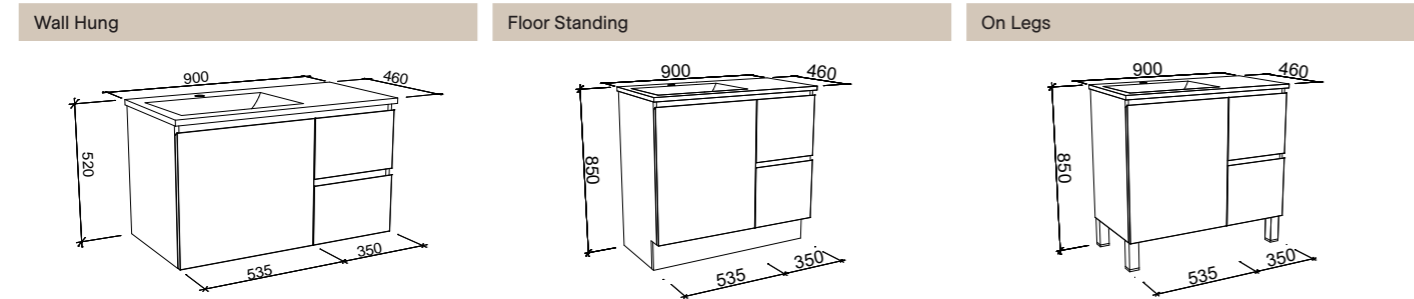

## HUNTER 900mm OFFSET BOWL

CABINET WITH	SKU	RRP	CABINET WITH	SKU	RRP	CABINET WITH	SKU	RRP
Regal Mineral Composite Top Left-Hand Offset	HUN-V-900-L-REG-W	\$1,154	Regal Mineral Composite Top Left-Hand Offset	HUN-V-900-L-REG-F	\$1,233	Regal Mineral Composite Top Left-Hand Offset	HUN-V-900-L-REG-L	\$1,423
No Top Left-Hand Offset	HUN-VCO-900-L-X-W	\$828	No Top Left-Hand Offset	HUN-VCO-900-L-X-F	\$914	No Top Left-Hand Offset	HUN-VCO-900-L-X-L	\$1,181