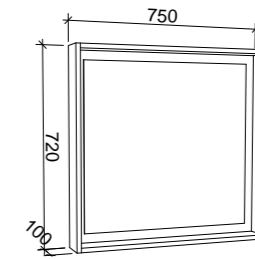

SKU	RRP
HAL-M-750-720	$635

900mm