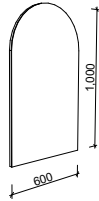

SKU	RRP
CHU-M-600-1000	$782