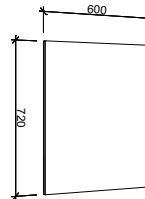

SKU	RRP
GEO-M-600-720	$465

750mm