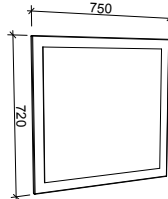

SKU	RRP
JZZ-M-600-1000	\$576

MELODY*

1200mm

SKU	RRP
MEL-M-1200-800	\$1,237

MIAMI

600mm

SKU	RRP
MIA-M-600-720	\$465

750mm