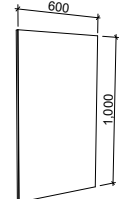

SKU	RRP
JZZ-M-600-1000	\$576

MELODY*

1200mm

SKU	RRP
MEL-M-1200-800	\$1,237

MIAMI

600mm

SKU	RRP
MIA-M-600-720	\$465

750mm