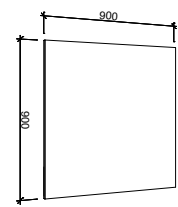

SKU	RRP
CAL-M-900-900	$744