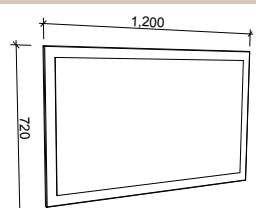

1200mm

SKU	RRP
MIA-M-1200-720	$859