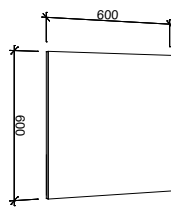

CALIFORNIA*

600mm

SKU	RRP
CAL-M-600-600	$425

750mm