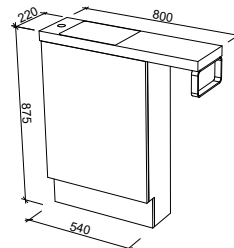

Floor Standing