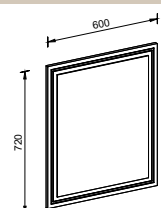

600mm

SKU	RRP
MIAC-M-600-720	$596