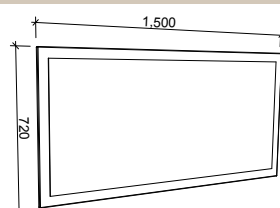

1500mm

SKU	RRP
MIA-M-1500-720	$1,220