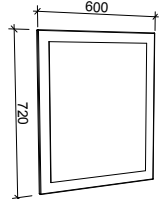

SKU	RRP
JZZ-M-600-1000	\$576

MELODY*

1200mm

SKU	RRP
MEL-M-1200-800	\$1,237

MIAMI

600mm

SKU	RRP
MIA-M-600-720	\$465

750mm