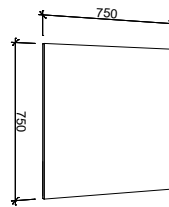

SKU	RRP
CAL-M-750-750	$584

900mm