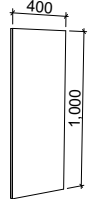

400mm x 1000mm

SKU	RRP
JZZ-M-400-1000	$443