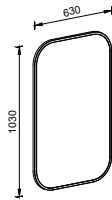

630mm x 1030mm

SKU	RRP
JZAF-M-630-1030	$979