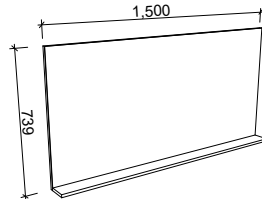

SKU	RRP
ESS-M-1500-739	$1,251

600mm