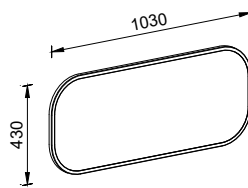

1030mm x 430mm

SKU	RRP
JZAF-M-1030-430	$754