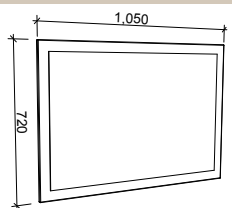

SKU	RRP
MIA-M-1050-720	$778