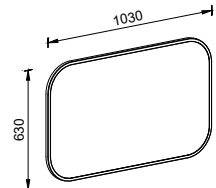

1030mm x 630mm

SKU	RRP
JZAF-M-1030-630	$979