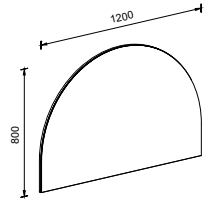

SKU	RRP
JZZ-M-600-1000	\$576

MELODY*

1200mm

SKU	RRP
MEL-M-1200-800	\$1,237

MIAMI

600mm

SKU	RRP
MIA-M-600-720	\$465

750mm