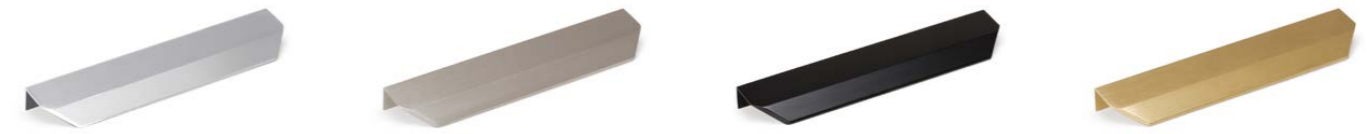

Chrome			Brushed Nickel			Black			Brushed Gold		
SKU	RRP		SKU	RRP		SKU	RRP		SKU	RRP	
100mm*	OVA-H-100-CR	$42	100mm*	OVA-H-100-BN	$42	100mm*	OVA-H-100-BL	$42	100mm*	OVA-H-100-SG	$42
200mm*	OVA-H-200-CR	$42	200mm*	OVA-H-200-BN	$42	200mm*	OVA-H-200-BL	$42	200mm*	OVA-H-200-SG	$42
350mm	OVA-H-350-CR	$42	350mm	OVA-H-350-BN	$42	350mm	OVA-H-350-BL	$42	350mm	OVA-H-350-SG	$42

Retro Handle*